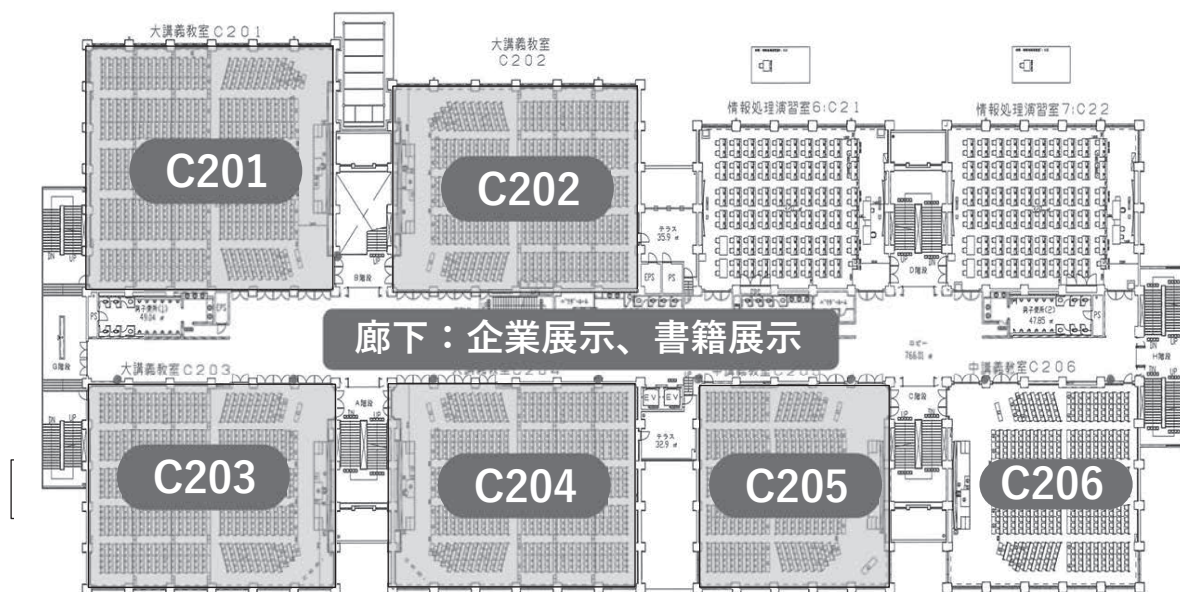

会場案内図 (1日目)

びわ湖大津プリンスホテル

会場案内図 (2日目)

ユニオンスクエア

カラーニングハウスⅠ 1階

カラーニングハウスⅠ 2階

フォレストハウス 1階

フォレストハウス 2階

フォレストハウス 3階