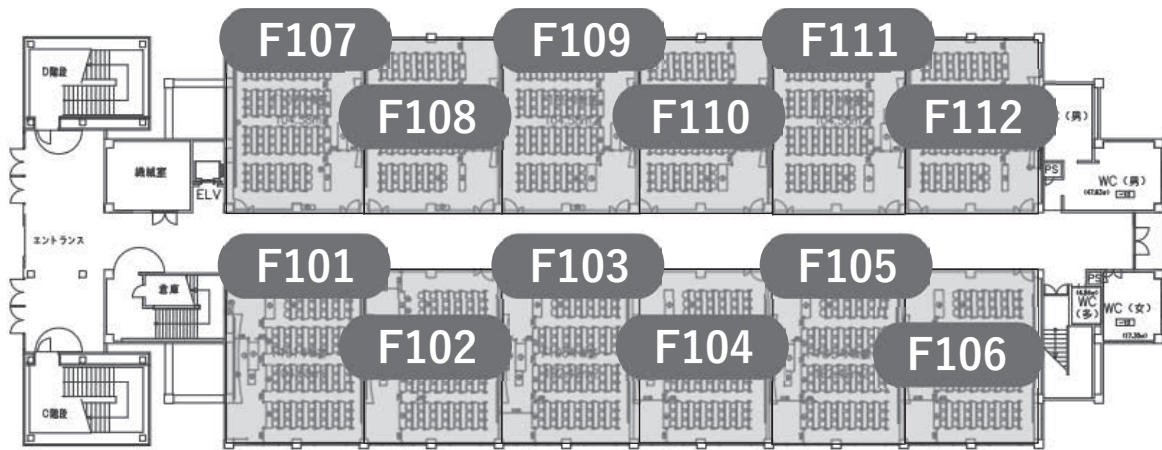

会場案内図 (1日目)

びわ湖大津プリンスホテル

会場案内図 (2日目)

ユニオンスクエア

カラーニングハウスⅠ 1階

カラーニングハウスⅠ 2階

フォレストハウス 1階

フォレストハウス 2階

フォレストハウス 3階