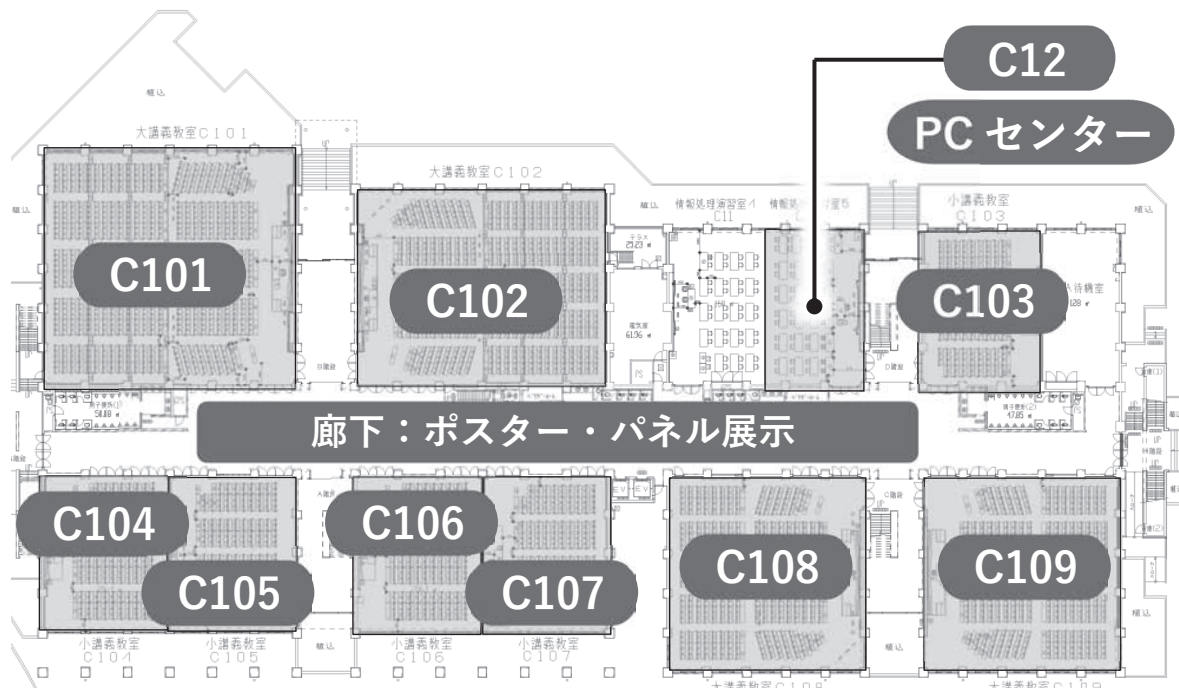

会場案内図 (1日目)

びわ湖大津プリンスホテル

会場案内図 (2日目)

ユニオンスクエア

カラーニングハウスⅠ 1階

カラーニングハウスⅠ 2階

フォレストハウス 1階

フォレストハウス 2階

フォレストハウス 3階