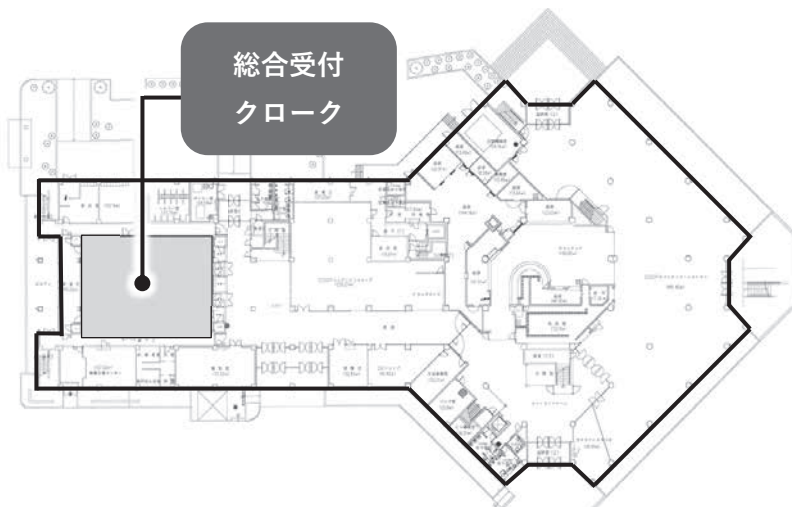

会場案内図 (1日目)

びわ湖大津プリンスホテル

会場案内図 (2日目)

ユニオンスクエア

カラーニングハウスⅠ 1階

カラーニングハウスⅠ 2階

フォレストハウス 1階

フォレストハウス 2階

フォレストハウス 3階