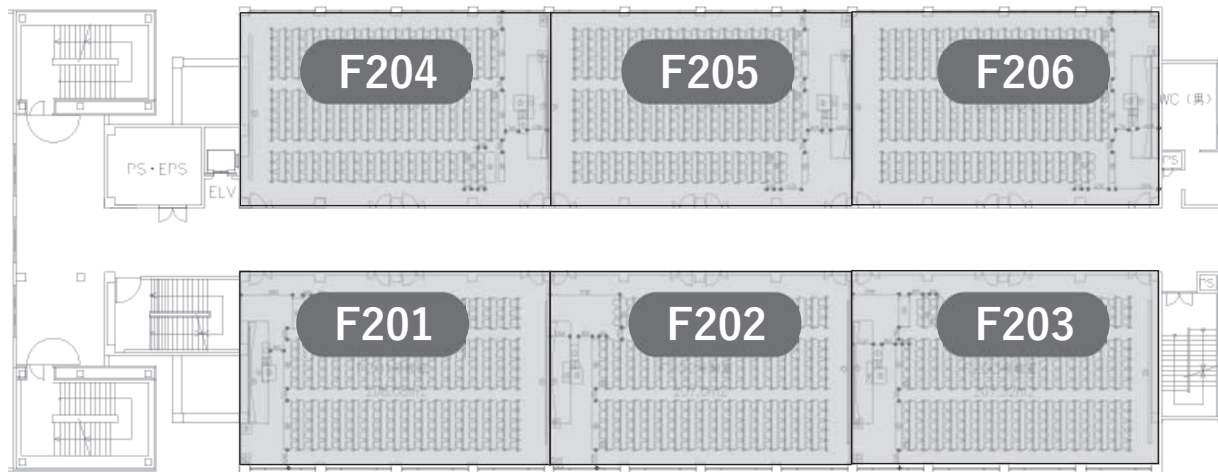

会場案内図 (1日目)

びわ湖大津プリンスホテル

会場案内図 (2日目)

ユニオンスクエア

カラーニングハウスⅠ 1階

カラーニングハウスⅠ 2階

フォレストハウス 1階

フォレストハウス 2階

フォレストハウス 3階