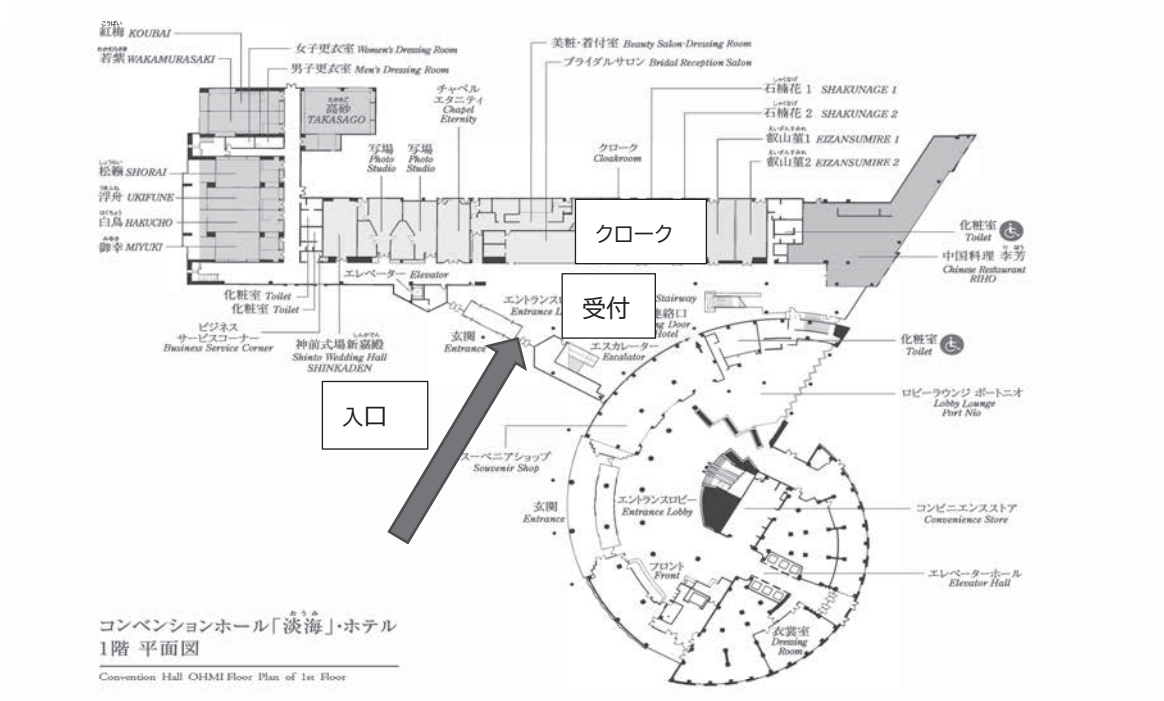

会場案内図 (1日目)

びわ湖大津プリンスホテル

会場案内図 (2日目)

ユニオンスクエア

カラーニングハウスⅠ 1階

カラーニングハウスⅠ 2階

フォレストハウス 1階

フォレストハウス 2階

フォレストハウス 3階