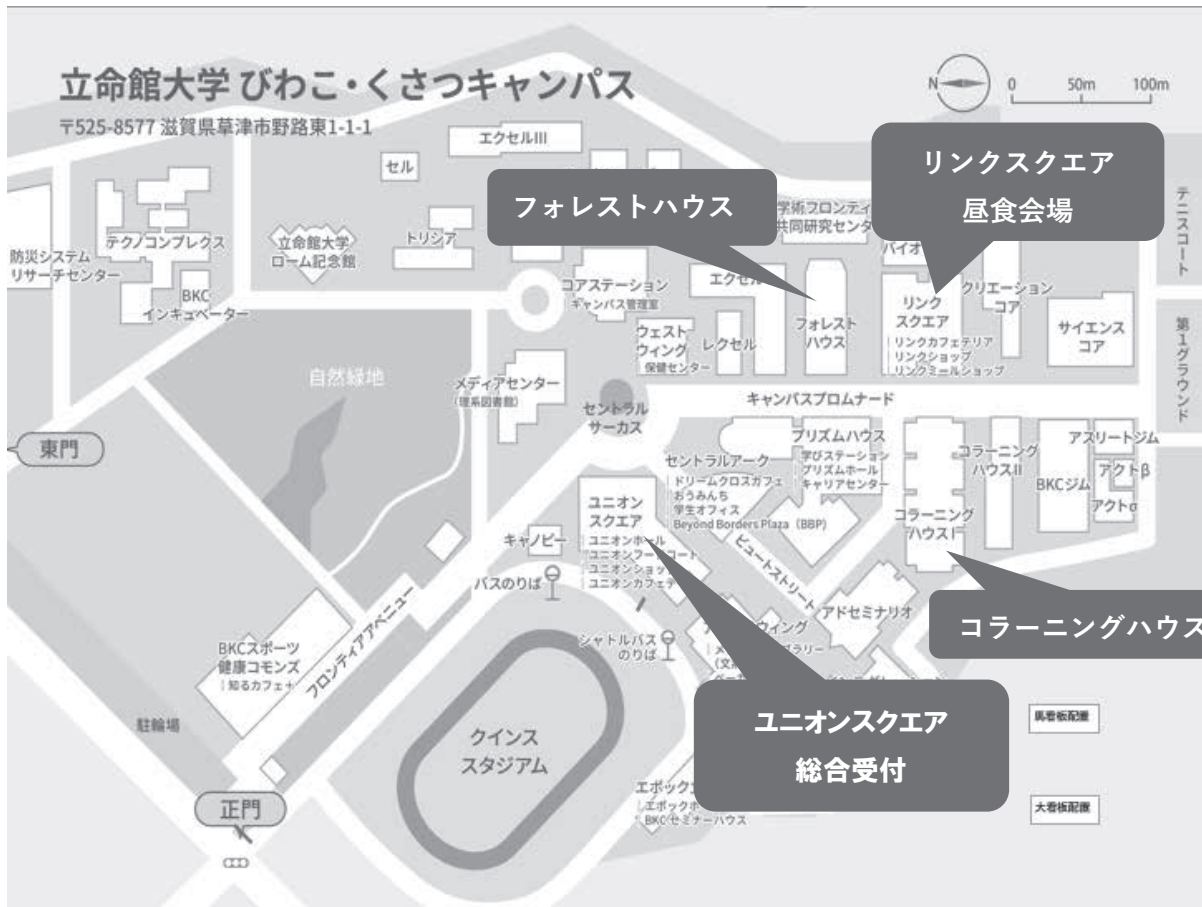

会場案内図 (1日目)

びわ湖大津プリンスホテル

会場案内図 (2日目)

ユニオンスクエア

カラーニングハウスⅠ 1階

カラーニングハウスⅠ 2階

フォレストハウス 1階

フォレストハウス 2階

フォレストハウス 3階